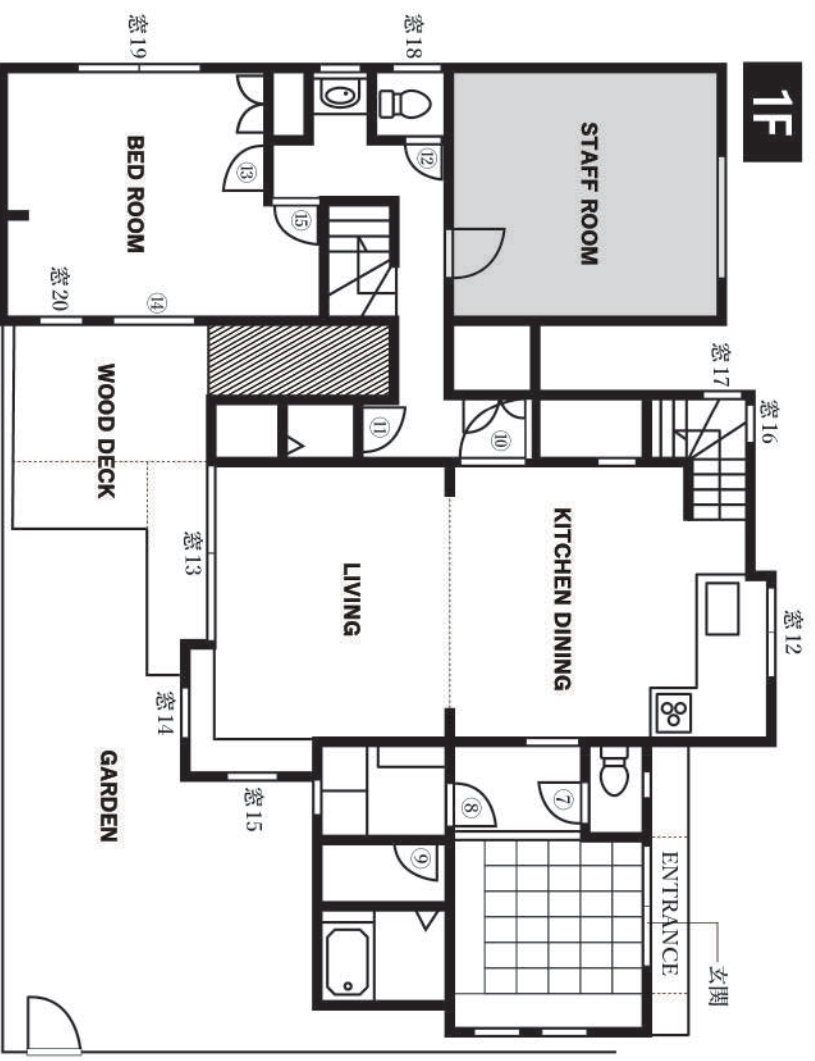

STUDIO BELLA 驚宮扉・窓寸法 (単位: mm)

2F:扉

- ① … W 7950 / H 1740
- ② … W 7950 / H 1740
- ③ … W 8120 / H 1762
- ④ … W 7950 / H 1762
- ⑤ … W 7950 / H 1785
- ⑥ … W 7950 / H 1785

2F:窓

- 窓1 … W 1690 / H 1050
- 窓2 … W 1690 / H 1050
- 窓3 … W 1690 / H 1050
- 窓4 … W 1690 / H 1050
- 窓5 … W 655 / H 1017
- 窓6 … W 770 / H 836
- 窓7 … W 2650 / H 1780
- 窓8 … W 1710 / H 1356
- 窓9 … W 1710 / H 1356
- 窓10 … W 2605 / H 1350
- 窓11 … W 2592 / H 1790

1F:扉

- ⑦ … W 6080 / H 1768
- ⑧ … W 8030 / H 1790
- ⑨ … W 7920 / H 1787
- ⑩ … W 7930 / H 1770
- ⑪ … W 7380 / H 1776
- ⑫ … W 5650 / H 1752
- ⑬ … W 8030 / H 1765
- ⑭ … W 1630 / H 2016
- ⑮ … W 7850 / H 1768

1F:窓

- 窓12 … W 1380 / H 580
 - 窓13 … W 2592 / H 2184
 - 窓14 … W 1696 / H 1057
 - 窓15 … W 1237 / H 1057
 - 窓16 … W 764 / H 908
 - 窓17 … W 764 / H 908
 - 窓18 … W 765 / H 832
 - 窓19 … W 1688 / H 1347
 - 窓20 … W 1174 / H 1275
- 玄関 (引き戸) … W 1435 / H 1776