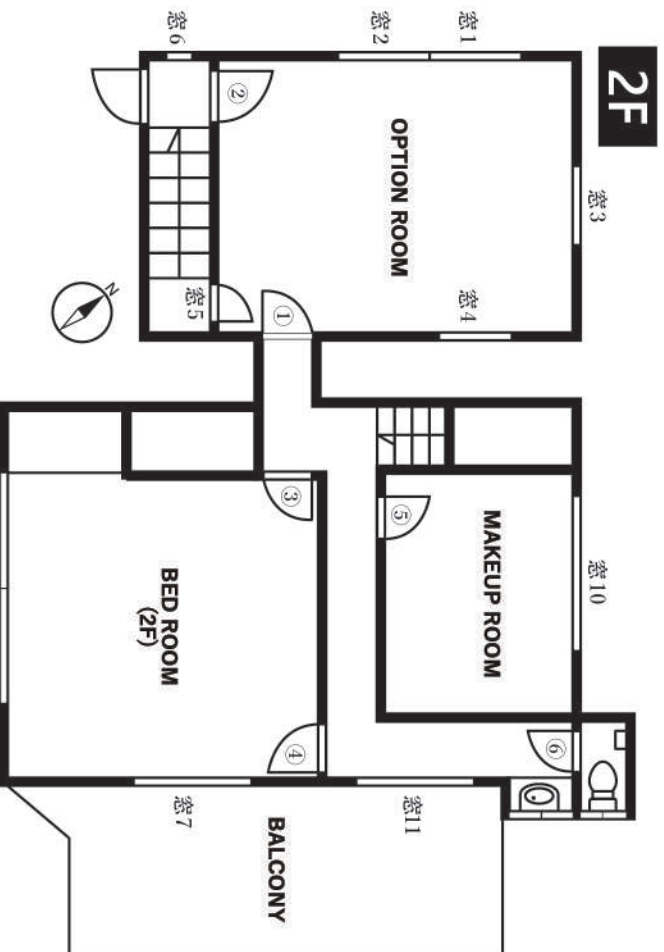

STUDIO BELLA 驚宮扉・窓寸法 (単位: mm)

2F:扉

- ① … W 7950 / H 1740
- ② … W 7950 / H 1740
- ③ … W 8120 / H 1762
- ④ … W 7950 / H 1762
- ⑤ … W 7950 / H 1785
- ⑥ … W 7950 / H 1785

2F:窓

- 窓1 … W 1690 / H 1050
- 窓2 … W 1690 / H 1050
- 窓3 … W 1690 / H 1050
- 窓4 … W 1690 / H 1050
- 窓5 … W 655 / H 1017
- 窓6 … W 770 / H 836
- 窓7 … W 2650 / H 1780
- 窓8 … W 1710 / H 1356
- 窓9 … W 1710 / H 1356
- 窓10 … W 2605 / H 1350
- 窓11 … W 2592 / H 1790

1F:扉

- ⑦ … W 6080 / H 1768
- ⑧ … W 8030 / H 1790
- ⑨ … W 7920 / H 1787
- ⑩ … W 7930 / H 1770
- ⑪ … W 7380 / H 1776
- ⑫ … W 5650 / H 1752
- ⑬ … W 8030 / H 1765
- ⑭ … W 1630 / H 2016
- ⑮ … W 7850 / H 1768

1F:窓

- 窓12 … W 1380 / H 580
 - 窓13 … W 2592 / H 2184
 - 窓14 … W 1696 / H 1057
 - 窓15 … W 1237 / H 1057
 - 窓16 … W 764 / H 908
 - 窓17 … W 764 / H 908
 - 窓18 … W 765 / H 832
 - 窓19 … W 1688 / H 1347
 - 窓20 … W 1174 / H 1275
- 玄関 (引き戸) … W 1435 / H 1776